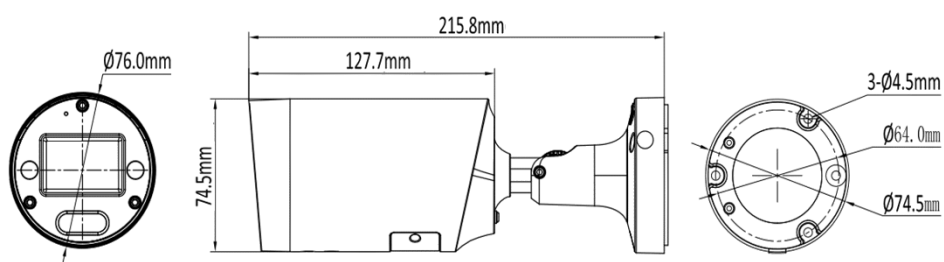

Относительная влажность	от 10 до 95% (без конденсата)
Защита от перенапряжения	6кВ
Защита от стат. электричества	6кВ
Материал корпуса	Металл
Масса	~880г
Масса с упаковкой	~980г
Габариты	Ø 76x216 мм (с кронштейном)
Размер упаковки	250 x 135 x 105мм
Комплектация	
Комплект поставки	IP-камера с объективом Влагозащищенный разъем RJ-45, крепеж Паспорт Монтажный шаблон Упаковочная тара

Габариты

Аксессуары

	TSI-JB01 (металл)	PG-13.5 или PG-16					
	Отвертка PH2	Ключ 27мм или 30мм					
	TSI-JB05 (металл)	PG-13.5					
	Отвертка PH2	Ключ 27мм					
	TSI-JB02 или TSI-JB02L (пластик)	PG-7	Гермоввод D20				
	Шуроповерт + бита PH2	Ключ 19 мм					
	TSI-JB02 или TSI-JB02L (пластик)	PG-7	Гермоввод D20	TSI-WBE30 или TSI-WBE60 или TSI-WBE70-130 (металл)	TSI-PM01 или TSI-PM02(металл)	TSI-BGS9-30 (оцинкованная) или TSI-BSS9-30 (нержавеющая) крепежная лента 30м	Замок TSI-LK9
	Шуроповерт + бита PH2	Ключ 19 мм		Отвертка PH2	Отвертка PH2	Ножницы по металлу	Отвертка PZ1